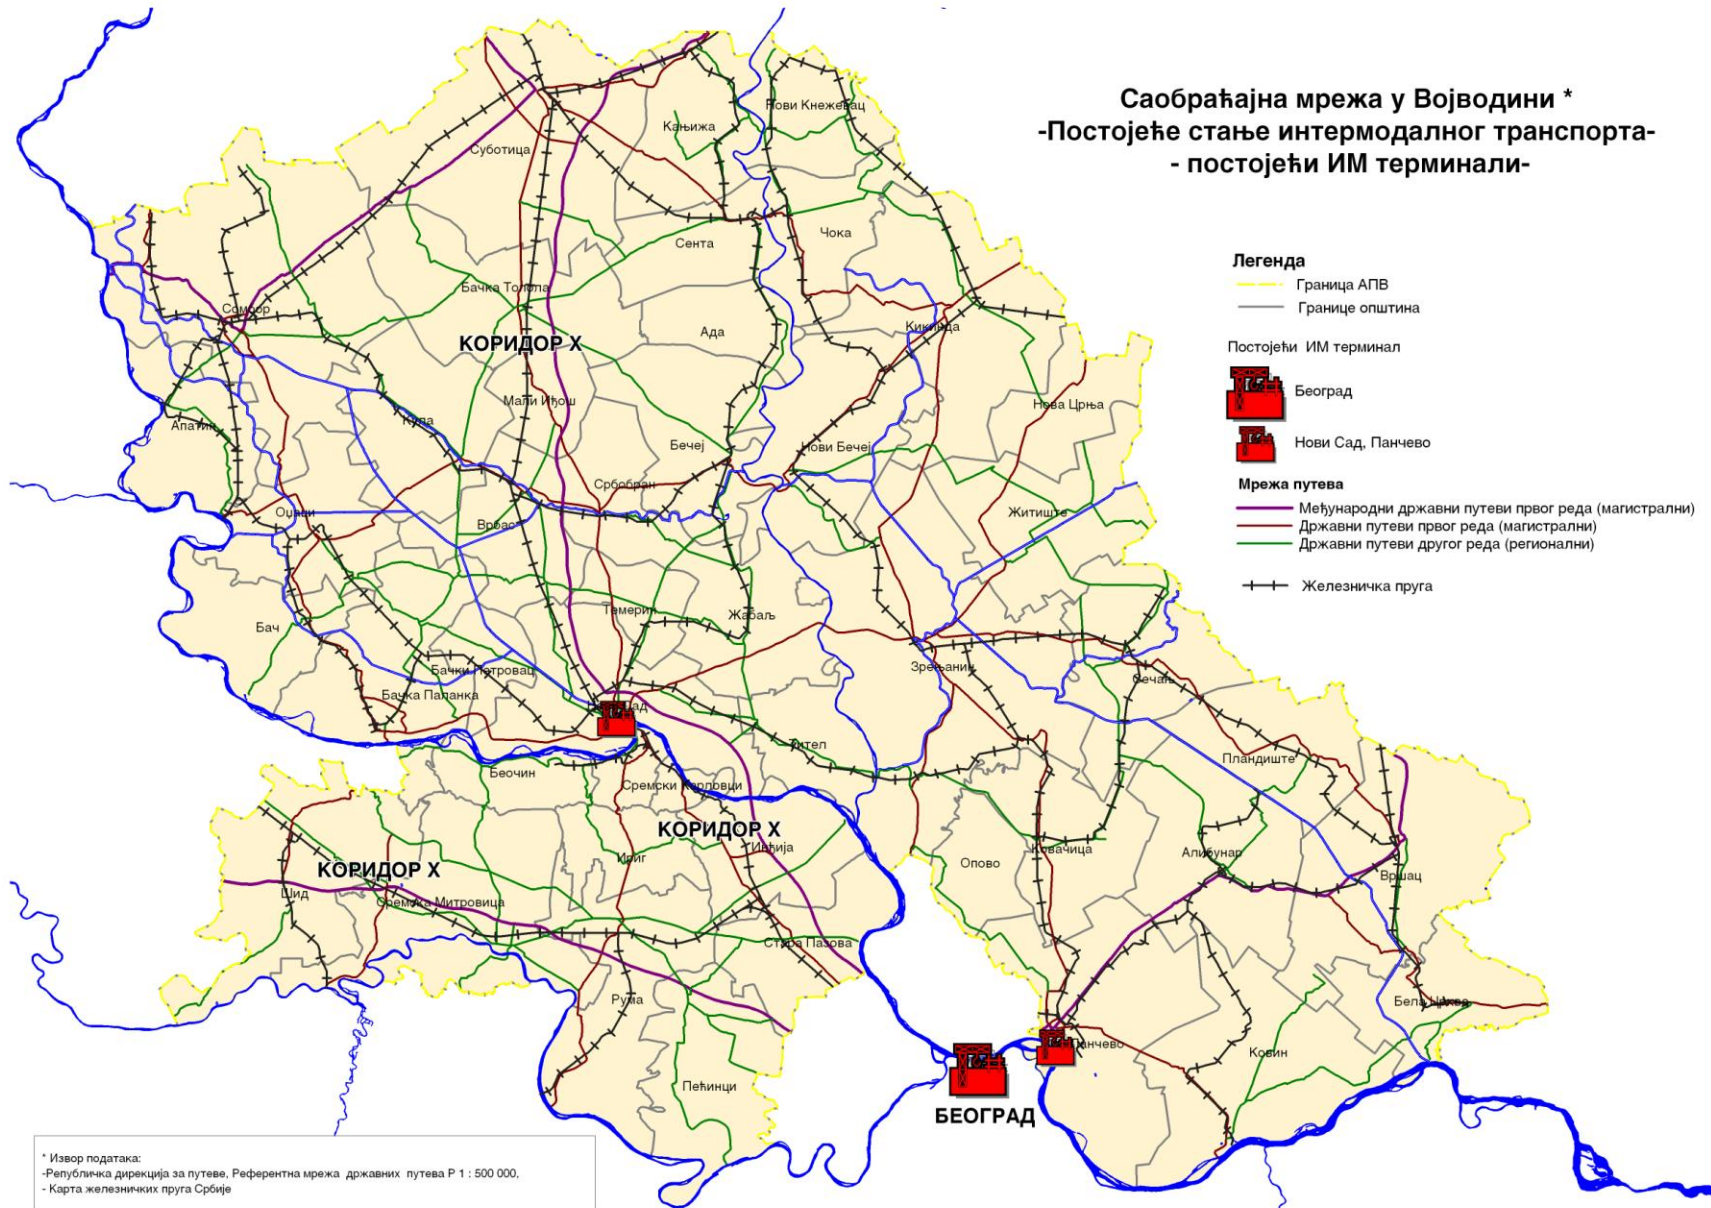

Саобраћајна мрежа у Војводини * -Постојеће стање интермодалног транспорта- - постојећи ИМ терминали-

* Извор података:
-Републичка дирекција за путеве, Референтна мрежа државних путева Р 1 : 500 000,
- Карта железничких пруга Србије

Саобраћајна мрежа у Војводини * -потенцијалне микролокације интермодалног транспорта-

Саобраћајна мрежа у Војводини * -потенцијалне микролокације интермодалног транспорта-

Саобраћајна мрежа у Војводини * -потенцијалне микролокације интермодалног транспорта-