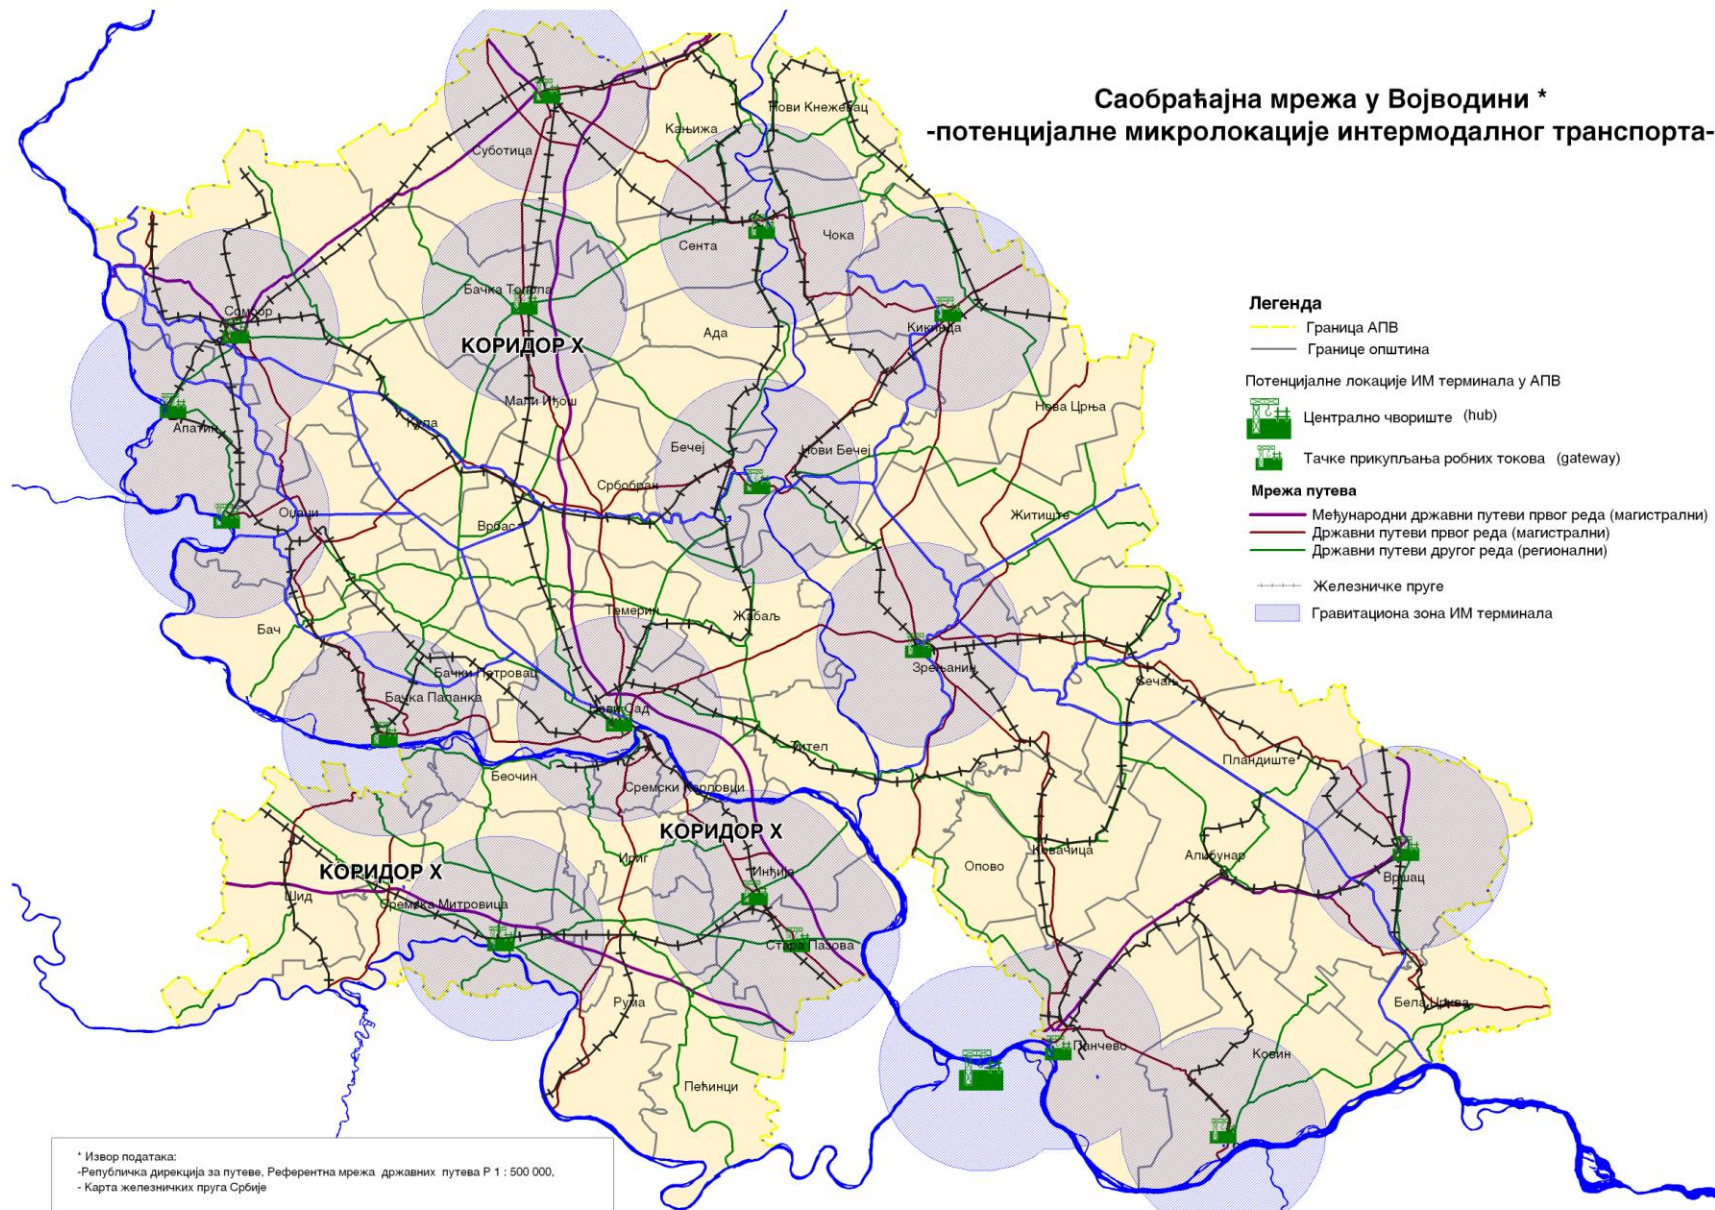

Саобраћајна мрежа у Војводини * -Постојеће стање интермодалног транспорта- - постојећи ИМ терминали-

* Извор података:
-Републичка дирекција за путеве, Референтна мрежа државних путева Р 1 : 500 000,
- Карта железничких пруга Србије

Саобраћајна мрежа у Војводини * -потенцијалне микролокације интермодалног транспорта-

Саобраћајна мрежа у Војводини * -потенцијалне микролокације интермодалног транспорта-

Саобраћајна мрежа у Војводини * -потенцијалне микролокације интермодалног транспорта-