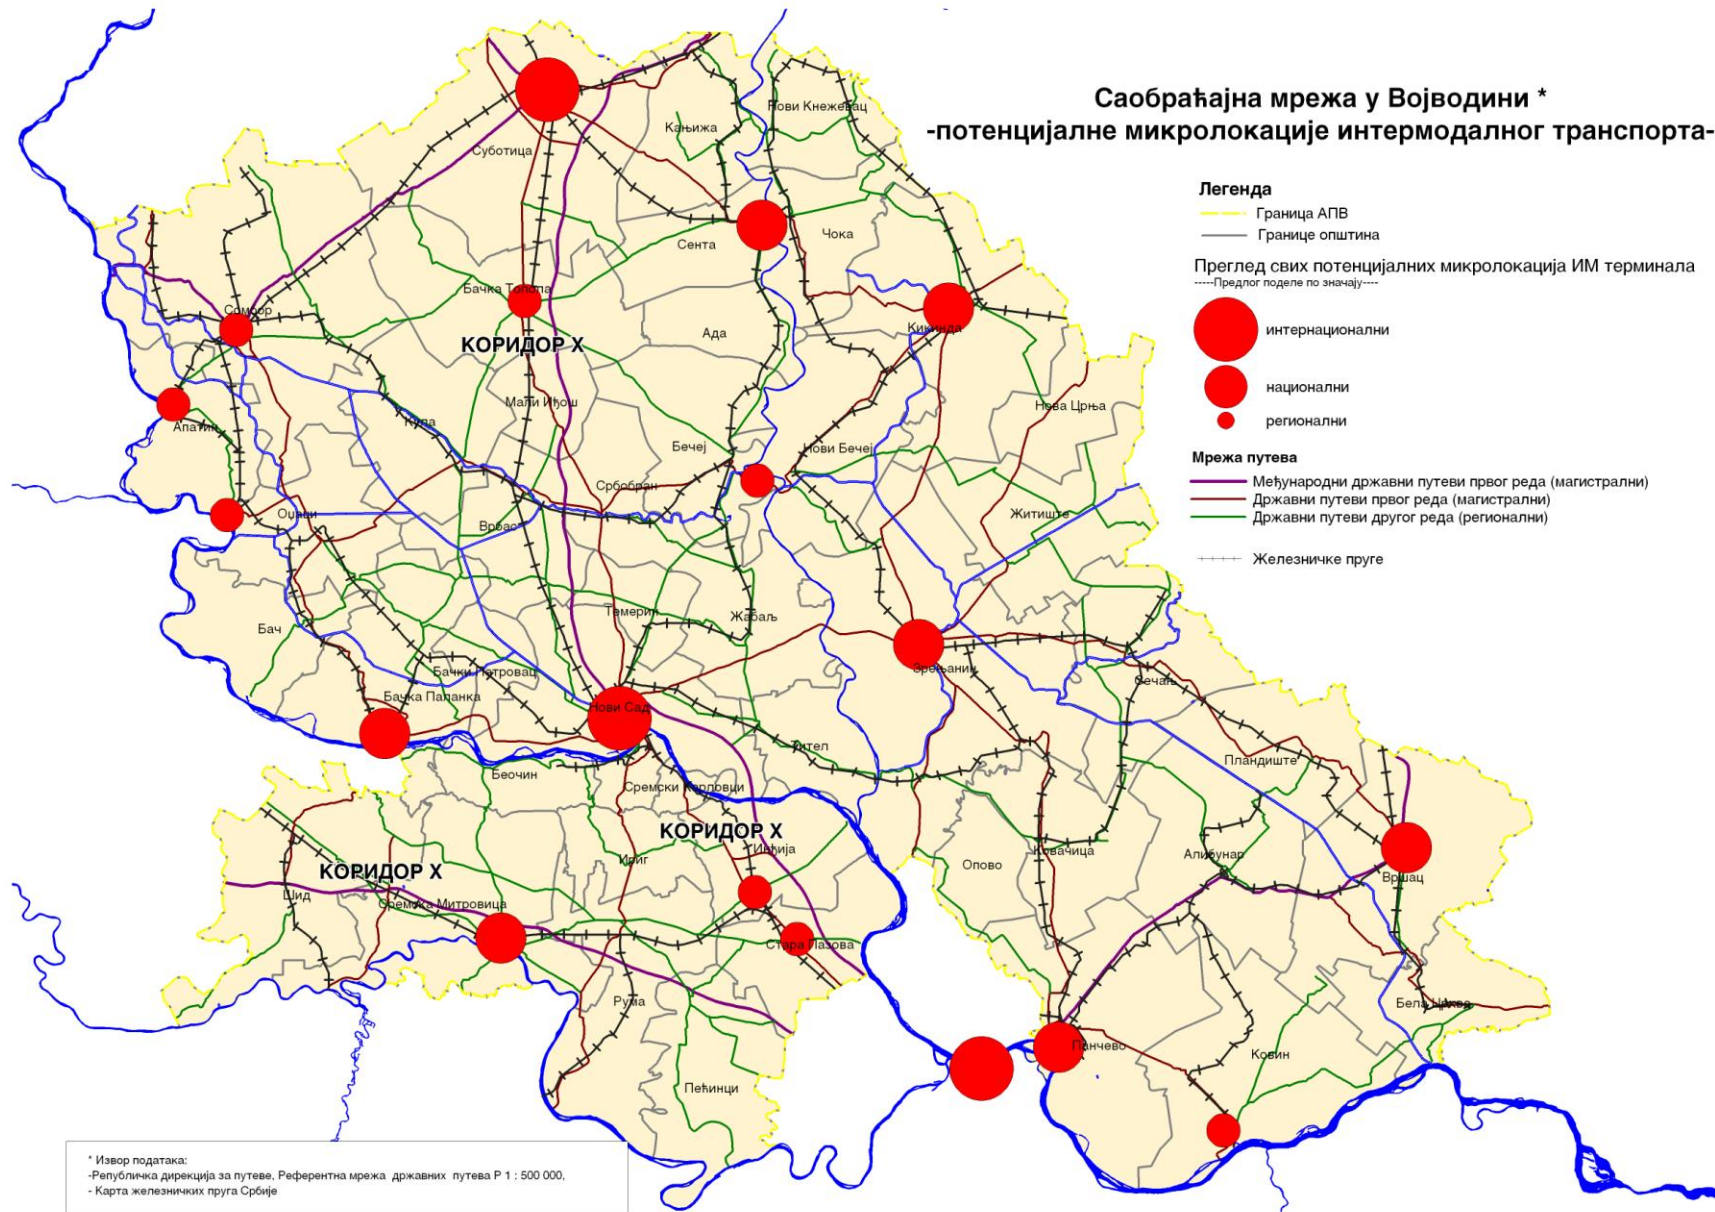

Саобраћајна мрежа у Војводини * -Постојеће стање интермодалног транспорта- - постојећи ИМ терминали-

* Извор података:
-Републичка дирекција за путеве, Референтна мрежа државних путева Р 1 : 500 000,
- Карта железничких пруга Србије

Саобраћајна мрежа у Војводини * -потенцијалне микролокације интермодалног транспорта-

Саобраћајна мрежа у Војводини * -потенцијалне микролокације интермодалног транспорта-

Саобраћајна мрежа у Војводини * -потенцијалне микролокације интермодалног транспорта-